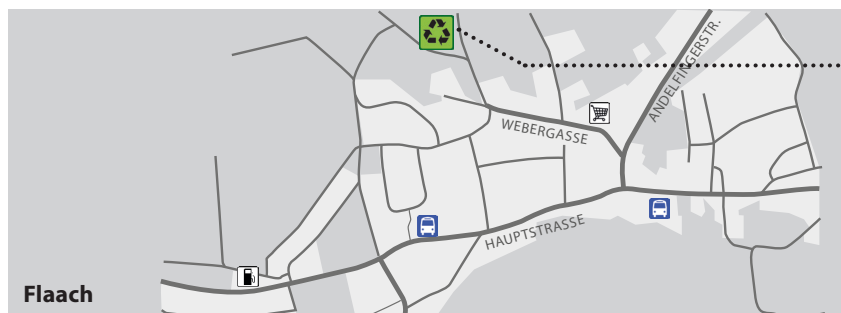

Kunststoffsäcke

Gemeindeverwaltung, Winkel 13, Berg am Irchel
Volg, Flaach, Webergasse 4

Flaach

Sammelstellen

A Flaach: Sammelstelle Büel

Annahme von

Öffnungszeiten

Sa 11.00 - 12.00 Uhr
Mi 13.15 - 14.00 Uhr